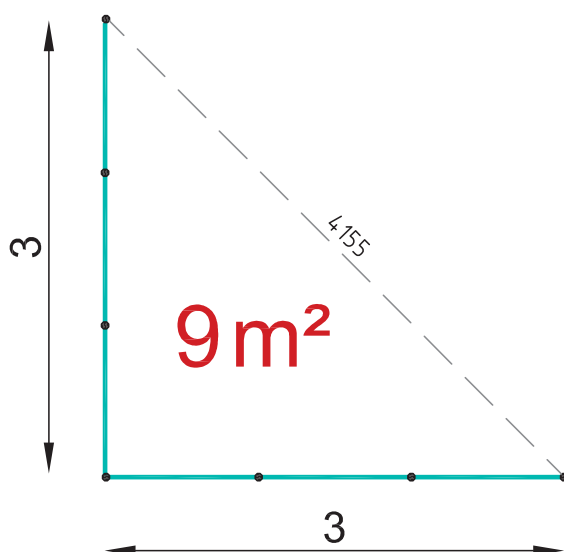

- > moquette verte
- > cloisons grises

**Légende:**

- Poteau 2400 ht
- Cloison méla 2264 x 954
- 2926 — Raidisseur 3ml
- 4155 — Raidisseur diagonales de 3ml

STANDS TYPES	
	Stand 18m <sup>2</sup> avec 2 angles ouverts

STANDS TYPES	
	Stand 9m <sup>2</sup> avec 2 angles ouverts