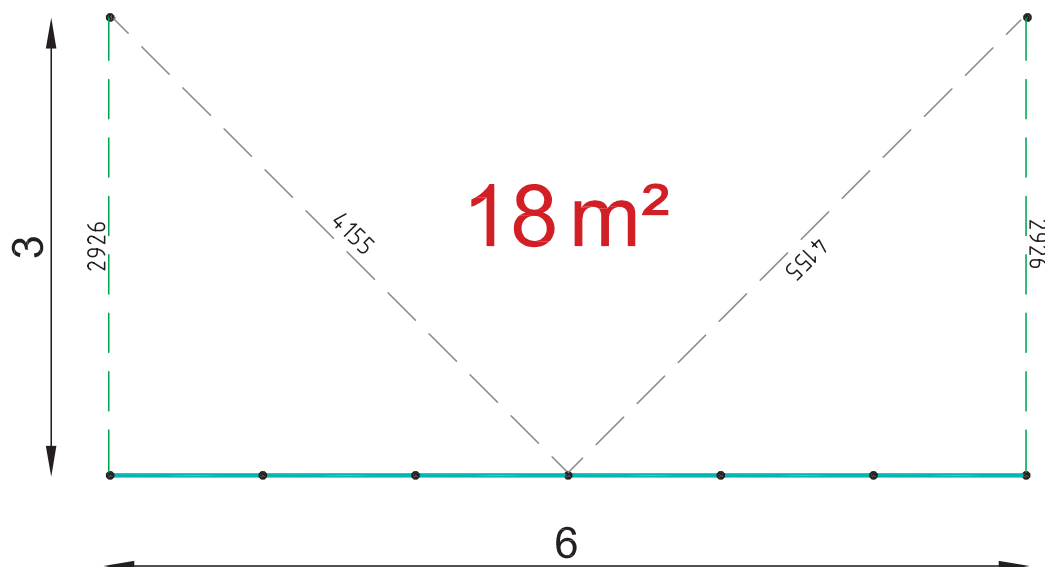

- > moquette verte
- > cloisons grises

**Légende:**

- Poteau 2400 ht
- Cloison méla 2264 x 954
- 2926 — Raidisseur 3ml
- 4155 — Raidisseur diagonales de 3ml

STANDS TYPES	
	Stand 18m <sup>2</sup> avec 2 angles ouverts

STANDS TYPES	
	Stand 9m <sup>2</sup> avec 2 angles ouverts